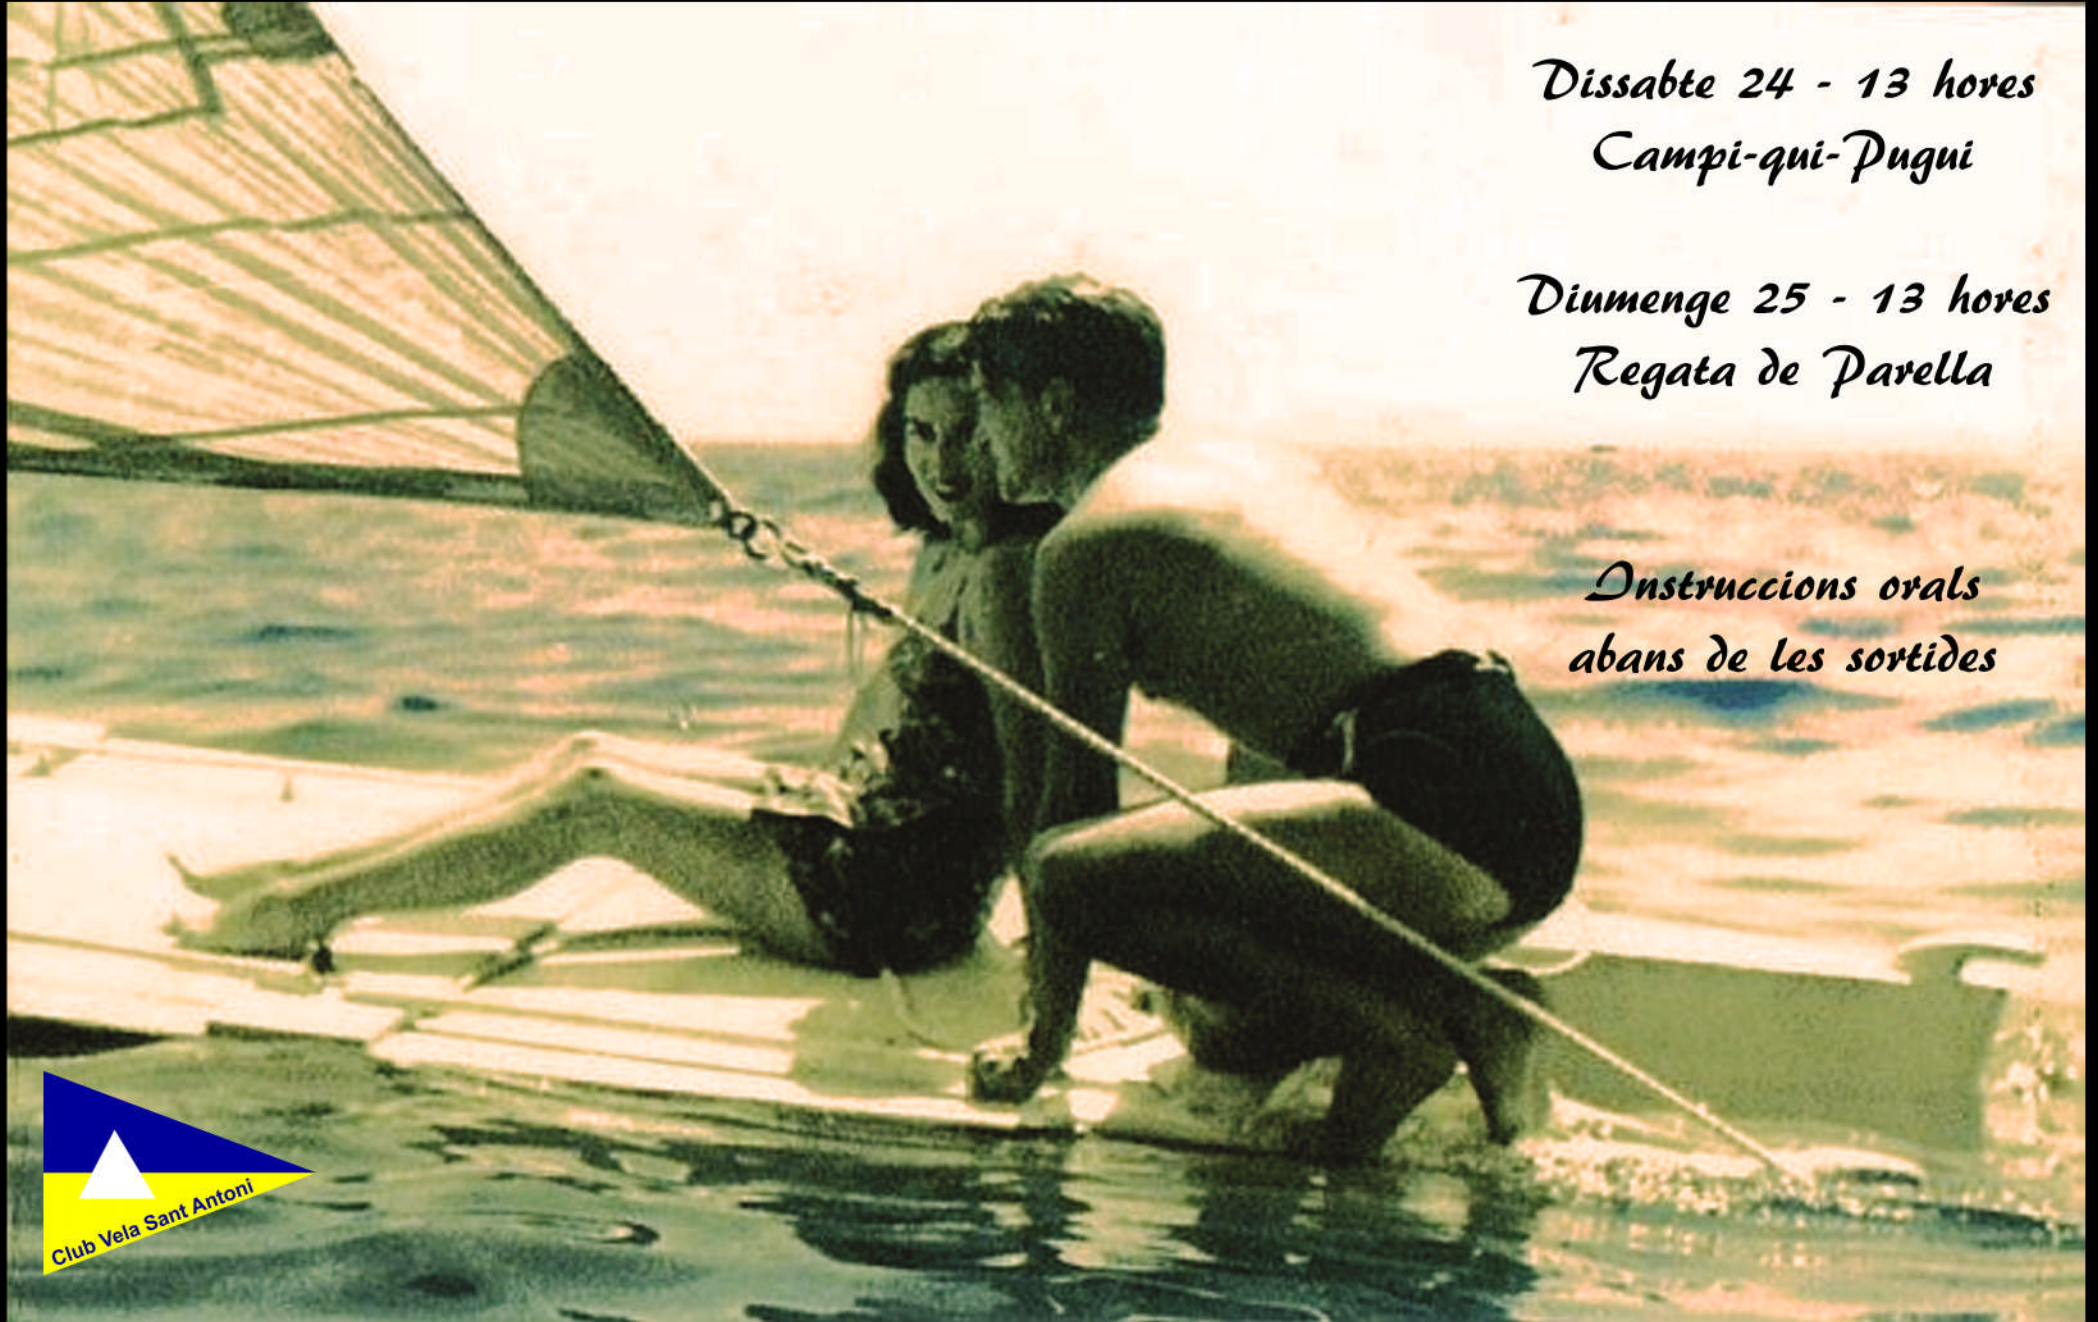

Regata Combinada COSA

*Dissabte 24 - 13 hores
Campi-qui-Pugui*

*Diumenge 25 - 13 hores
Regata de Parella*

*Instruccions orals
abans de les sortides*